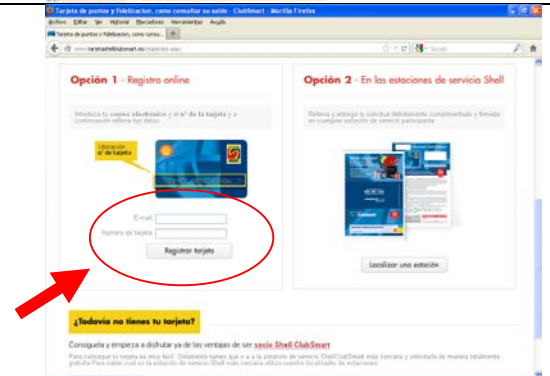

2. Rellena la opción 1 (“Registro online”), con una dirección de e-mail y el número de tu tarjeta Shell ClubSmart Empresas.

Haz click en “Registrar tarjeta”