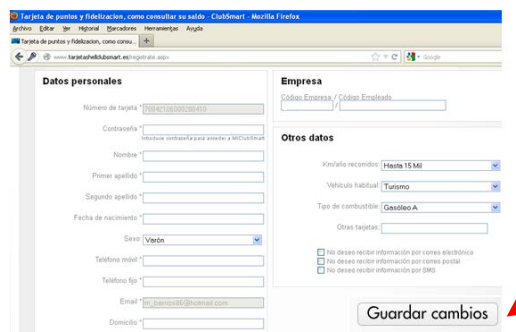

1. Accede a la página Shell ClubSmart www.tarjetashellclubsmart.es

Haz click en REGISTRAR TARJETA.

2. Rellena la opción 1 (“Registro online”), con una dirección de e-mail y el número de tu tarjeta Shell ClubSmart Empresas.

Haz click en “Registrar tarjeta”

3. Rellena tus datos y en las casillas Código Empresa debes poner FEFN y en Código Empleado/Socio se debe el tercer bloque de números de tu tarjeta de la tarjeta de socio que te habrán facilitado en la (FEFN).

recuadro marcado en rojo (ver ejemplo)
Haz click en “guardar cambios”.

Te aparecerá un mensaje de “Registro completado con éxito”.

¡Ya puedes empezar a utilizar tu tarjeta a partir del día siguiente!

Notas